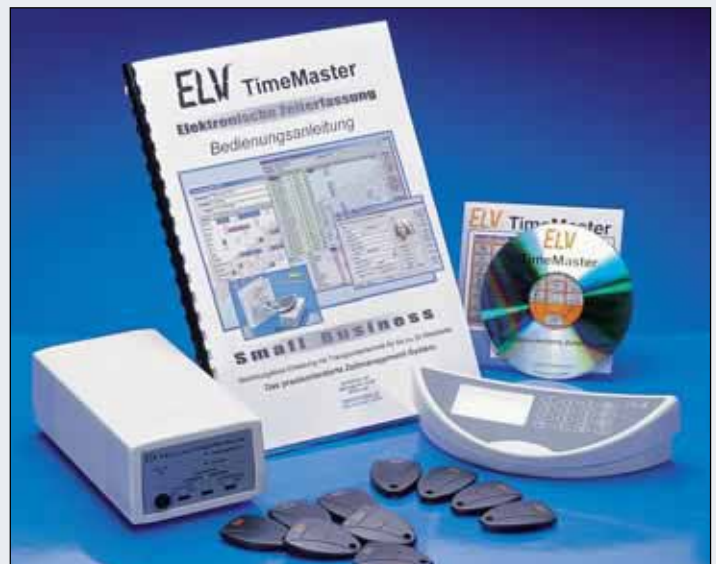

Wenn Sie später Funktionen benötigen, die Small Business Ihnen nicht bietet, dann können Sie auf die ELV-TimeMaster-Komplettsysteme aufrüsten. Damit haben Sie dann alle Möglichkeiten, die das modulare Hard- und Softwarekonzept von ELV TimeMaster Ihnen bietet, z. B. weitere Terminals, Lohnexport-Programme, Zutrittssteuerung usw.

Das ist zukunftssicher!

Bei Fragen setzen Sie sich bitte mit unseren Systemberatern in Verbindung:

Herr Heuer
Telefon / FAX : 0700 78343837
E-Mail: info@heuer-personal.de

Lieferumfang von ELV TimeMaster -Small Business-

- Terminal mit LC-Display und Zehnertastatur, 10 m Kabel
- Schnittstellenwandler von RS 232 (seriell) auf RS 485
- selbst installierende Software auf CD-ROM
- Transponder als Schlüsselanhänger, 10 oder 20 Stück
- Bedienungshandbuch
- **Gratis Hotline-Unterstützung für 3 Monate**

Bei späterem Bedarf können Sie mit einem Software-Update von 10 auf 20 Mitarbeiter erweitern. fragen Sie unsere Systemberater.

Faxantwort:

0700 78343837

Karl-Heinz Heuer
Personaldienstleistungen
Gartenweg 3
D-38459 Bahrdorf

Ihr Fachmann für Zeitwirtschaft
bietet Beratung, Lieferung,
Installationsservice, Schulung
und Betreuung.

Auch für größere Installationen mit bis zu 9.999
Mitarbeitern machen wir Ihnen gern ein
kostengünstiges Angebot!

besuchen Sie uns im Internet: www.heuer-personal.de

bitte informieren Sie mich über:

☐

ELV TimeMaster, Small Business 10
für bis zu 10 Mitarbeiter
Best-Nr.: 202-85

399,-*

~~€ 499,-~~ + MwSt.

☐

ELV TimeMaster, Small Business 20
für bis zu 20 Mitarbeiter
Best-Nr.: 202-86

499,-*

~~€ 599,-~~ + MwSt.

☐

Bitte setzen Sie sich mit uns in Verbindung
Telefon: _____

Firma: _____

Ansprechpartner: _____

Straße, Nr.: _____

PLZ und Ort: _____

Unterschrift: _____

*Preissenkung gegenüber 10/2009